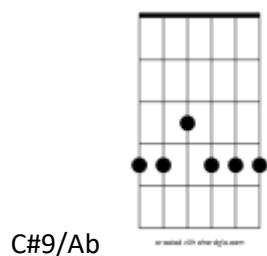

Gm7 Am7 Bb C7 F
som ett suddigt svartvitt blekt fotografi

G Ab Eb/G Fm Fm7
När du kom hit i kväll med nån främmande man

Bbm Ab Gm7-5
kröp jag in i ett hörn med min öl

C-9 C7 Fmaj Gm7 Abm7 F/A Bb Ebmaj7
men då så kän-----de jag plötsligt din doft

F/C C7 Dm7 Gm7 C7
och så stod du där och du viskade Jag har saknat dig så

F C7 F Fmaj7 F7
Det är rätt sent men ännu törs vi inte gå

Bb F G/B C/Bb
för vad finns kvar av allt i morgon när vi stiger upp

F/A Bb F/C Dm7
Ska vår gamla närhet lyckas säga mer än ord

Gm7 Am7 Bb C Bm7-5 Bbm7 F/A Abdim
och vi landar lugnt i värmen hos varann

Gm7 F#7-5 Fsus4 F
och våra mjuka läppar säger mer än ord

Understrukna bokstäver är enstaka toner utan ackord.

Snedstreck betyder att ackordet har en annan ton än grundtonen i basen.