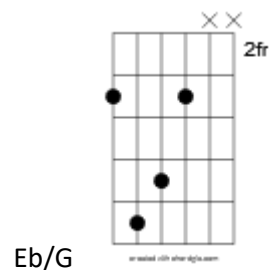

Gm7 Am7 Bb C7 F
som ett suddigt svartvitt blekt fotografi

G Ab Eb/G Fm Fm7
När du kom hit i kväll med nån främmande man

Bbm Ab Gm7-5
kröp jag in i ett hörn med min öl

C-9 C7 Fmaj Gm7 Abm7 F/A Bb Ebmaj7
men då så kän-----de jag plötsligt din doft

F/C C7 Dm7 Gm7 C7
och så stod du där och du viskade Jag har saknat dig så

F C7 F Fmaj7 F7
Det är rätt sent men ännu törs vi inte gå

Bb F G/B C/Bb
för vad finns kvar av allt i morgon när vi stiger upp

F/A Bb F/C Dm7
Ska vår gamla närhet lyckas säga mer än ord

Gm7 Am7 Bb C Bm7-5 Bbm7 F/A Abdim
och vi landar lugnt i värmen hos varann

Gm7 F#7-5 Fsus4 F
och våra mjuka läppar säger mer än ord

Understrukna bokstäver är enstaka toner utan ackord.

Snedstreck betyder att ackordet har en annan ton än grundtonen i basen.