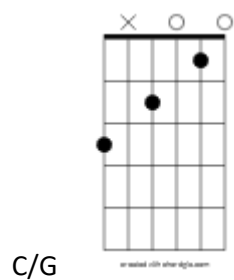

Fdim Em7-5 Eb7-5 D7 G
en riktig man bland män

Am Bm7 Bb7
med mycket kortklippt hår

A A7 Am7
Och rödskinn va som dumma får

D7 Bm7-5 E7 Am7 D7
Men tiden går

Am D7
En guling va en guling

Am Bm7 Cm7 D7 G
en elak liten fuling

A Bbdim Hm7 E7-9
 I baren spela pian- isten

Am G#7-5 G
 As time goes by

Snedstreck betyder att ackordet har en annan ton än grundtonen i basen.

Gdim

C#dim

B7/D#

Em/C#

Ddim