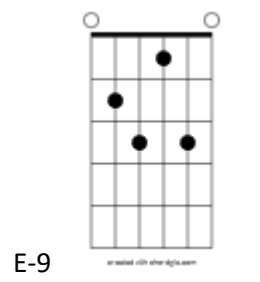

Fdim Em7-5 Eb7-5 D7 G
en riktig man bland män

Am Bm7 Bb7
med mycket kortklippt hår

A A7 Am7
Och rödskinn va som dumma får

D7 Bm7-5 E7 Am7 D7
Men tiden går

Am D7
En guling va en guling

Am Bm7 Cm7 D7 G
en elak liten fuling

A Bbdim Hm7 E7-9
 I baren spela pian- isten

Am G#7-5 G
 As time goes by

Snedstreck betyder att ackordet har en annan ton än grundtonen i basen.

Gdim

C#dim

B7/D#

Em/C#

Ddim