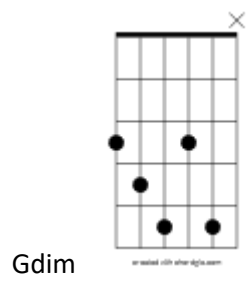

Fdim Em7-5 Eb7-5 D7 G
en riktig man bland män

Am Bm7 Bb7
med mycket kortklippt hår

A A7 Am7
Och rödskinn va som dumma får

D7 Bm7-5 E7 Am7 D7
Men tiden går

Am D7
En guling va en guling

Am Bm7 Cm7 D7 G
en elak liten fuling

A Bbdim Hm7 E7-9
 I baren spela pian- isten

Am G#7-5 G
 As time goes by

Snedstreck betyder att ackordet har en annan ton än grundtonen i basen.

Gdim

C#dim

B7/D#

Em/C#

Ddim