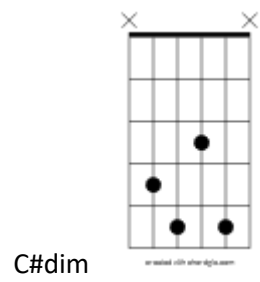

Fdim Em7-5 Eb7-5 D7 G
en riktig man bland män

Am Bm7 Bb7
med mycket kortklippt hår

A A7 Am7
Och rödskinn va som dumma får

D7 Bm7-5 E7 Am7 D7
Men tiden går

Am D7
En guling va en guling

Am Bm7 Cm7 D7 G
en elak liten fuling

A Bbdim Hm7 E7-9
 I baren spela pian- isten

Am G#7-5 G
 As time goes by

Snedstreck betyder att ackordet har en annan ton än grundtonen i basen.

Gdim

C#dim

B7/D#

Em/C#

Ddim