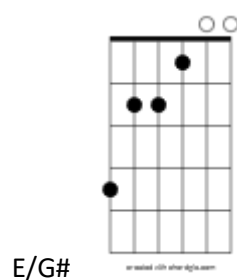

Fdim Em7-5 Eb7-5 D7 G
en riktig man bland män

Am Bm7 Bb7
med mycket kortklippt hår

A A7 Am7
Och rödskinn va som dumma får

D7 Bm7-5 E7 Am7 D7
Men tiden går

Am D7
En guling va en guling

Am Bm7 Cm7 D7 G
en elak liten fuling

A Bbdim Hm7 E7-9
 I baren spela pian- isten

Am G#7-5 G
 As time goes by

Snedstreck betyder att ackordet har en annan ton än grundtonen i basen.

Gdim

C#dim

B7/D#

Em/C#

Ddim