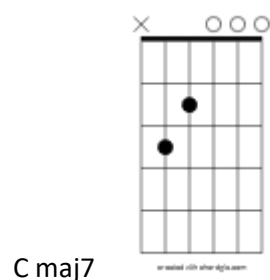

Fdim Em7-5 Eb7-5 D7 G
en riktig man bland män

Am Bm7 Bb7
med mycket kortklippt hår

A A7 Am7
Och rödskinn va som dumma får

D7 Bm7-5 E7 Am7 D7
Men tiden går

Am D7
En guling va en guling

Am Bm7 Cm7 D7 G
en elak liten fuling

A Bbdim Hm7 E7-9
 I baren spela pian- isten

Am G#7-5 G
 As time goes by

Snedstreck betyder att ackordet har en annan ton än grundtonen i basen.

Gdim

C#dim

B7/D#

Em/C#

Ddim