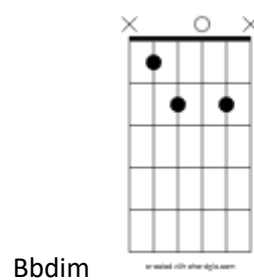

Fdim Em7-5 Eb7-5 D7 G
en riktig man bland män

Am Bm7 Bb7
med mycket kortklippt hår

A A7 Am7
Och rödskinn va som dumma får

D7 Bm7-5 E7 Am7 D7
Men tiden går

Am D7
En guling va en guling

Am Bm7 Cm7 D7 G
en elak liten fuling

A Bbdim Hm7 E7-9
 I baren spela pian- isten

Am G#7-5 G
 As time goes by

Snedstreck betyder att ackordet har en annan ton än grundtonen i basen.

Gdim

C#dim

B7/D#

Em/C#

Ddim