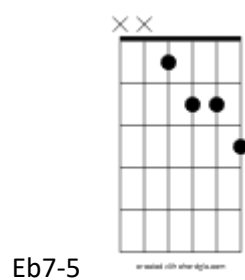

Fdim Em7-5 Eb7-5 D7 G
en riktig man bland män

Am Bm7 Bb7
med mycket kortklippt hår

A A7 Am7
Och rödskinn va som dumma får

D7 Bm7-5 E7 Am7 D7
Men tiden går

Am D7
En guling va en guling

Am Bm7 Cm7 D7 G
en elak liten fuling

A Bbdim Hm7 E7-9
 I baren spela pian- isten

Am G#7-5 G
 As time goes by

Snedstreck betyder att ackordet har en annan ton än grundtonen i basen.

Gdim

C#dim

B7/D#

Em/C#

Ddim