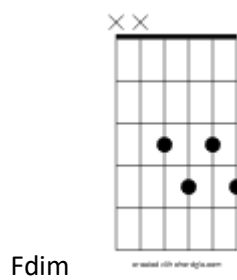

Fdim Em7-5 Eb7-5 D7 G
en riktig man bland män

Am Bm7 Bb7
med mycket kortklippt hår

A A7 Am7
Och rödskinn va som dumma får

D7 Bm7-5 E7 Am7 D7
Men tiden går

Am D7
En guling va en guling

Am Bm7 Cm7 D7 G
en elak liten fuling

A Bbdim Hm7 E7-9
 I baren spela pian- isten

Am G#7-5 G
 As time goes by

Snedstreck betyder att ackordet har en annan ton än grundtonen i basen.

Gdim

C#dim

B7/D#

Em/C#

Ddim