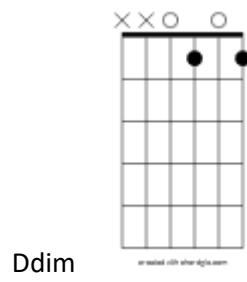

Fdim Em7-5 Eb7-5 D7 G
en riktig man bland män

Am Bm7 Bb7
med mycket kortklippt hår

A A7 Am7
Och rödskinn va som dumma får

D7 Bm7-5 E7 Am7 D7
Men tiden går

Am D7
En guling va en guling

Am Bm7 Cm7 D7 G
en elak liten fuling

A Bbdim Hm7 E7-9
 I baren spela pian- isten

Am G#7-5 G
 As time goes by

Snedstreck betyder att ackordet har en annan ton än grundtonen i basen.

Gdim

C#dim

B7/D#

Em/C#

Ddim