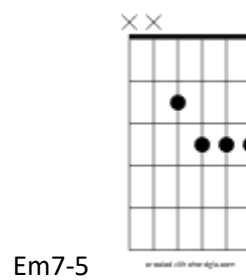

Fdim Em7-5 Eb7-5 D7 G
en riktig man bland män

Am Bm7 Bb7
med mycket kortklippt hår

A A7 Am7
Och rödskinn va som dumma får

D7 Bm7-5 E7 Am7 D7
Men tiden går

Am D7
En guling va en guling

Am Bm7 Cm7 D7 G
en elak liten fuling

A Bbdim Hm7 E7-9
 I baren spela pian- isten

Am G#7-5 G
 As time goes by

Snedstreck betyder att ackordet har en annan ton än grundtonen i basen.

Gdim

C#dim

B7/D#

Em/C#

Ddim