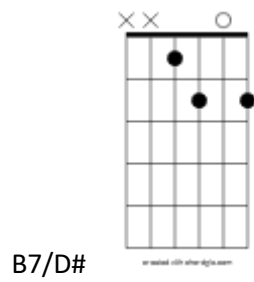

Fdim Em7-5 Eb7-5 D7 G
en riktig man bland män

Am Bm7 Bb7
med mycket kortklippt hår

A A7 Am7
Och rödskinn va som dumma får

D7 Bm7-5 E7 Am7 D7
Men tiden går

Am D7
En guling va en guling

Am Bm7 Cm7 D7 G
en elak liten fuling

A Bbdim Hm7 E7-9
 I baren spela pian- isten

Am G#7-5 G
 As time goes by

Snedstreck betyder att ackordet har en annan ton än grundtonen i basen.

Gdim

C#dim

B7/D#

Em/C#

Ddim