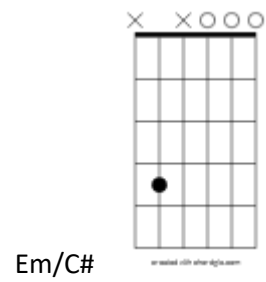

Fdim Em7-5 Eb7-5 D7 G
en riktig man bland män

Am Bm7 Bb7
med mycket kortklippt hår

A A7 Am7
Och rödskinn va som dumma får

D7 Bm7-5 E7 Am7 D7
Men tiden går

Am D7
En guling va en guling

Am Bm7 Cm7 D7 G
en elak liten fuling

A Bbdim Hm7 E7-9
 I baren spela pian- isten

Am G#7-5 G
 As time goes by

Snedstreck betyder att ackordet har en annan ton än grundtonen i basen.

Gdim

C#dim

B7/D#

Em/C#

Ddim