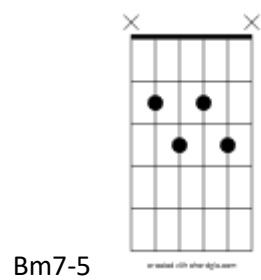

Fdim Em7-5 Eb7-5 D7 G
en riktig man bland män

Am Bm7 Bb7
med mycket kortklippt hår

A A7 Am7
Och rödskinn va som dumma får

D7 Bm7-5 E7 Am7 D7
Men tiden går

Am D7
En guling va en guling

Am Bm7 Cm7 D7 G
en elak liten fuling

A Bbdim Hm7 E7-9
 I baren spela pian- isten

Am G#7-5 G
 As time goes by

Snedstreck betyder att ackordet har en annan ton än grundtonen i basen.

Gdim

C#dim

B7/D#

Em/C#

Ddim